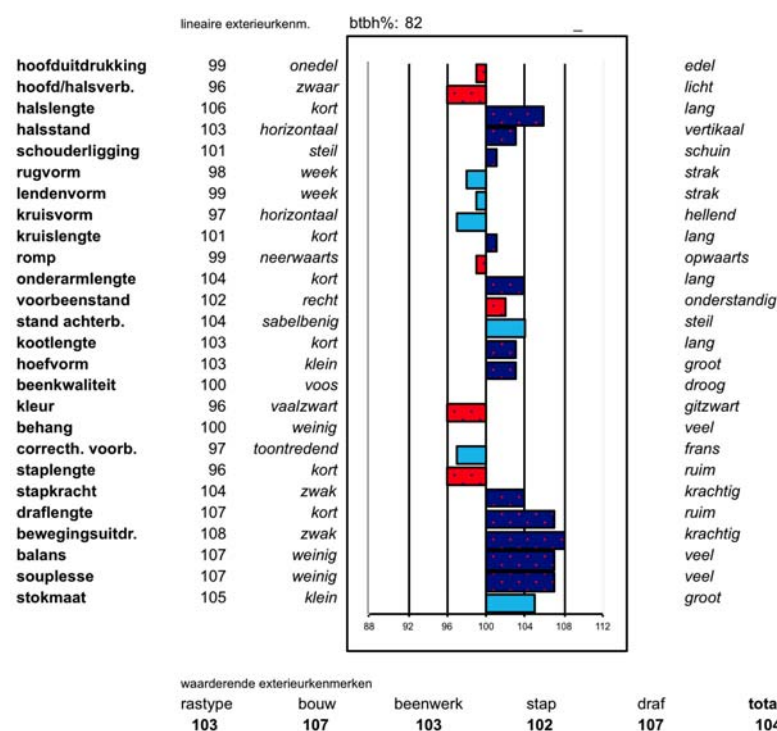

Bouw

De nakomelingen van Hinne 427 zijn ruim voldoende ontwikkelde, harmonisch gebouwde paarden. Ze hebben ruim voldoende voorbeenlengte, maar zijn desondanks iets neerwaarts gebouwd. De schouderligging is een fractie steil. De paarden zouden over het algemeen is sterker mogen zijn in het middenstuk, terwijl de lendenaansluiting correct is. De kruizen zijn gewenst qua ligging, maar zouden iets meer lengte mogen hebben.

Beenwerk

Het achterbeen is correct qua stand, soms een fractie recht, maar zou soms iets droger mogen zijn. De paarden hebben ruim voldoende kootlengte en de hoeven zijn correct. Het voorbeen is vaak iets toontredend.

Stap

De stap mist ruimte. Het achterbeen mag nog wat actiever onder de massa geplaatst worden, waarbij een aantal paarden moeite heeft met de zuiverheid.

Draf

De draf is ruim en ruim voldoende krachtig. Het achterbeen is vaak iets laat. De paarden laten in draf ruim voldoende souplesse en balans zien.