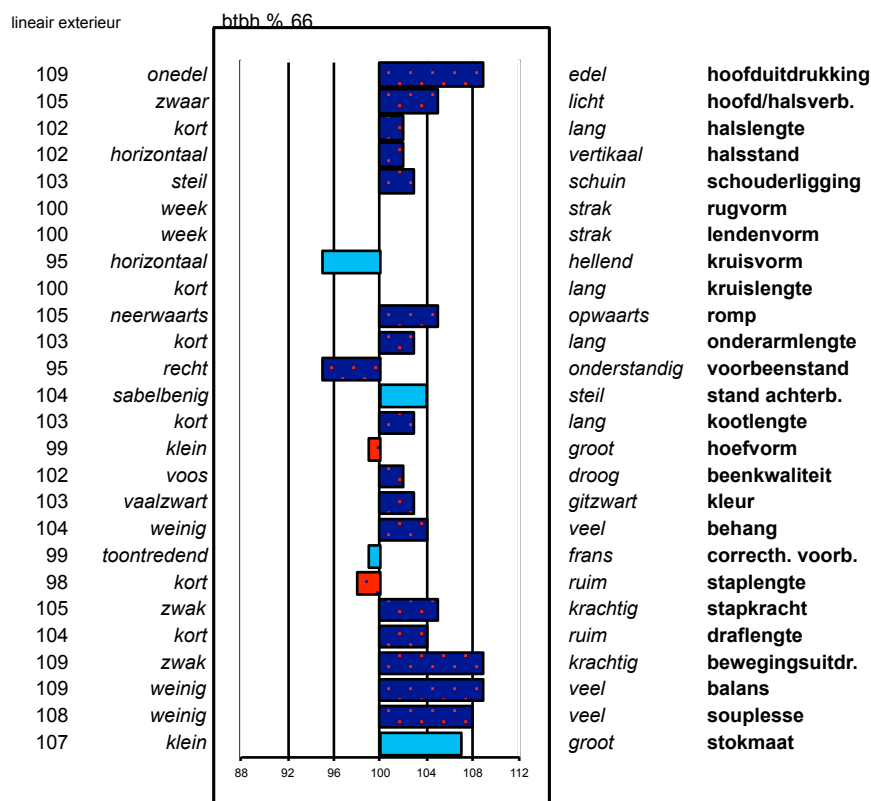

Galop:

De galop wordt gemakkelijk en ruim gesprongen. De paarden hebben in galop ruim voldoende souplesse, maar mogen nog iets meer opwaarts mogen bewegen.

Rijpaard:

De nakomelingen van Michiel 442 beschikken over drie ruim voldoende basisgangen. Ze tonen zich als plezierige en kwalitatief ruim voldoende gebruikspaarden.

Aangespannen:

De nakomelingen hebben in het tuig ruim voldoende front en houding. Het achterbeen is ruim en ruim voldoende krachtig, maar zou in het tuigpaard deel nog net iets meer mogen aansluiten om tot draging te komen. Het voorbeen wordt met voldoende actie, ruim voldoende naar voren weggezet.

Resultaten verrichtingsonderzoek:

Onder het zadel

stap	draf	galop	balans	souplesse	schakelen	impuls	Totaal
6.1	6.8	6.9	6.7	6.7	6.6	6.8	72.9

Aangespannen

stap	draf	balans	souplesse	schakelen	impuls	totaal	Tuigaanleg
5.9	6.9	6.8	6.6	6.6	6.6.8	72.5	6.2

waarderende exterieurkenmerken

rastype	bouw	beenwerk	stap	draf	totaal
109	108	104	101	107	106

sportaanleg

btbh.	stap	draf	galop	rijpaard	menpaarc	tuigpaard.	totaal
73	100	102	101	100	102	106	102

Conclusie:

Michiel 442 heeft een positieve fokwaarde voor sportaanleg en karakter. De eerste gekeurde nakomelingen van Michiel 442 geven eveneens een positief beeld. Het aantal gekeurde nakomelingen is nog te beperkt om de hengst definitief goed te keuren op basis van nakomelingen. Het verervingsbeeld is echter gunstig, waardoor de hengst in 2014 voor de fokkerij gehandhaafd blijft en de fokkerijresultaten eind 2014 opnieuw bekeken zullen worden.