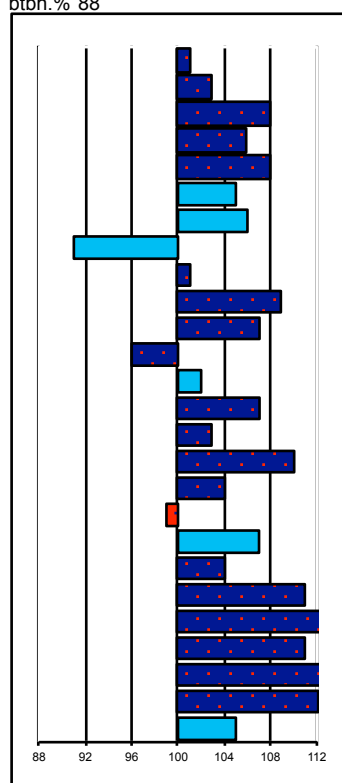

Algemeen:

Norbert 444 is in het voorjaar van 2008 als vierjarige goedgekeurd, op basis van z'n goede exterieur, z'n goede verrichtingsbeeld en z'n prima afstamming. Het nakomelingenonderzoek werd afgerond in 2013 en is gebaseerd op twee jaargangen (minimaal) driejarige nakomelingen.

Tuigpaard:

Als tuigpaard geven de nakomelingen een erg wisselend beeld. Van goed bewegende paarden met een mooie houding en front, tot paarden met weinig front en een weinig dragend achterbeen.

Resultaten verrichtingsonderzoek:

Onder het zadel

stap	draf	galop	balans	souplesse	schakelen	impuls	Totaal
6.0	6.9	6.8	6.8	6.8	6.7	6.9	73.4

Aangespannen

stap	draf	balans	souplesse	schakelen	impuls	totaal	Tuigaanleg
6.1	6.9	7.0	6.8	6.7	6.7	73.7.	6.1

lineair exterieur

btbh.% 88

101 *onedel*
103 *zwaar*
108 *kort*
106 *horizontaal*
108 *steil*
105 *week*
106 *week*
91 *horizontaal*
101 *kort*
109 *neerwaarts*
107 *kort*
96 *recht*
102 *sabelbenig*
107 *kort*
103 *klein*
110 *voos*
104 *vaalzwart*
99 *weinig*
107 *toontredend*
104 *kort*
111 *zwak*
114 *kort*
111 *zwak*
114 *weinig*
112 *weinig*
105 *klein*